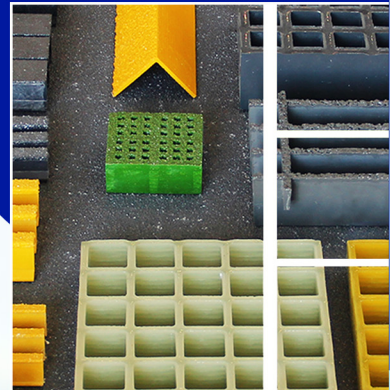

Barandillas Guarda Cuerpos