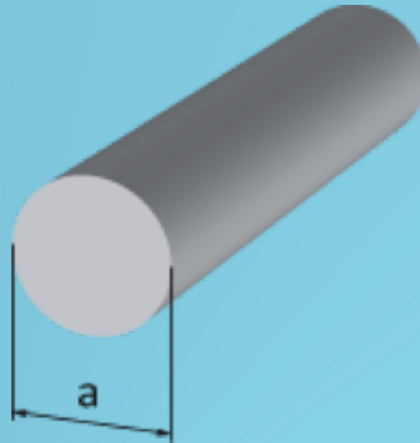

C A T Á L O G O

Barra Redonda

ibérica pultrusionados

Diseño
Técnico

Iberica Pultrusionados @ 2016 - Direitos Reservados

Travessa do Bairro nº 50 - Z.I. Aveleda - Armazém B | 4485-010 AVELEDA VDC - Portugal | Tel.: +351 22 9960117 | info@iberica-pultrusionados.com | www.iberica-pultrusionados.com

Barra redonda | Tablas

Barra redonda 9 | Características

Referencia IBP.9401001	a (mm)				
	9				

Barra redonda 6 | Características

Referencia IBP.9401003	a (mm)				
	6				

ibérica pultrusionados