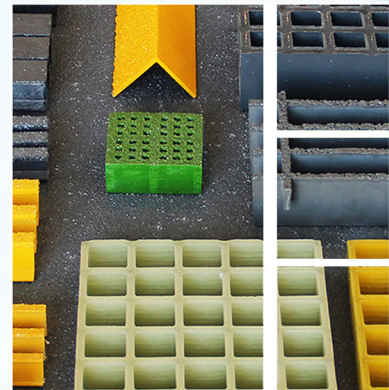

C A T Á L O G O

Barra Redonda

ibérica pultrusionados

Diseño
Técnico

Iberica Pultrusionados @ 2016 - Direitos Reservados

Travessa do Bairro nº 50 - Z.I. Aveleda - Armazém B | 4485-010 AVELEDA VDC - Portugal | Tel.: +351 22 9960117 | info@iberica-pultrusionados.com | www.iberica-pultrusionados.com

Barra redonda | Tablas

Barra redonda 9 | Características

Referencia IBP.9401001	a (mm)				
	9				

Barra redonda 6 | Características

Referencia IBP.9401003	a (mm)				
	6				

ibérica pultrusionados