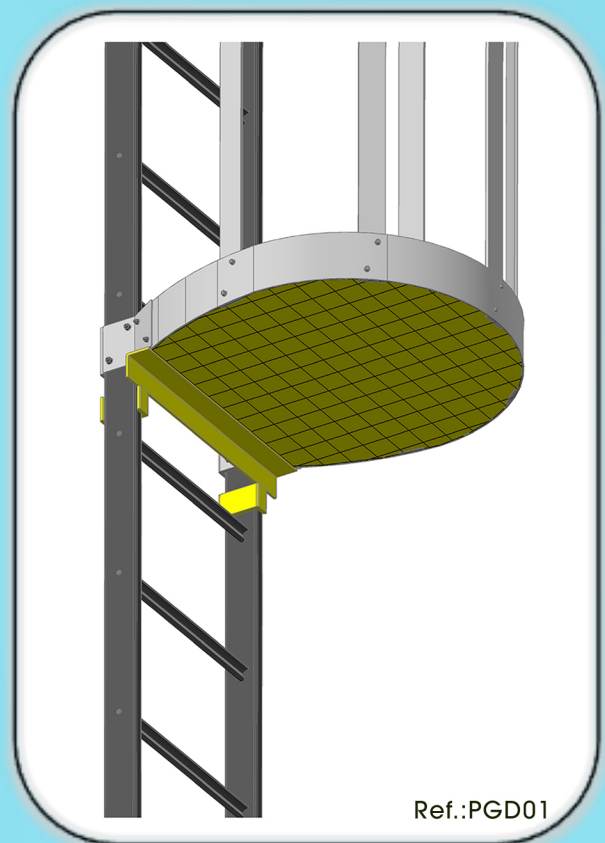

Dado el bajo peso del material, las escaleras pueden ser fabricados en módulos de fácil ensamblaje en la obra

ibérica pultrusionados

Diseño
Técnico

Iberica Pultrusionados @ 2016 - Direitos Reservados

Travessa do Bairro nº 50 - Z.I. Aveleda - Armazém B | 4485-010 AVELEDA VDC - Portugal | Tel.: +351 22 9960117 | info@iberica-pultrusionados.com | www.iberica-pultrusionados.com

Escaleras | Accesorios y Kits

Modelo de escalera vertical EV_IBP_LT: Equipo diseñado y probado para cumplir con ISO 14122-4 y EN131.

Dim.	Equipo Estándar	Límites Normativos
L 1	400 mm y 500 mm	400 mm → 600 mm
L 2	300 mm	225 mm → 300 mm
L 3	Max = 3000 mm	N / D
L 4	2200 mm → 3000 mm	2200 mm → 3000 mm
L 5	Max = 1500 mm	Max = 1500 mm
L 6	Max = 300 mm	Max = 300 mm
L 7	Min = 200 mm	Min = 200 mm
L 8	650 mm y 750 mm	650 mm → 800 mm