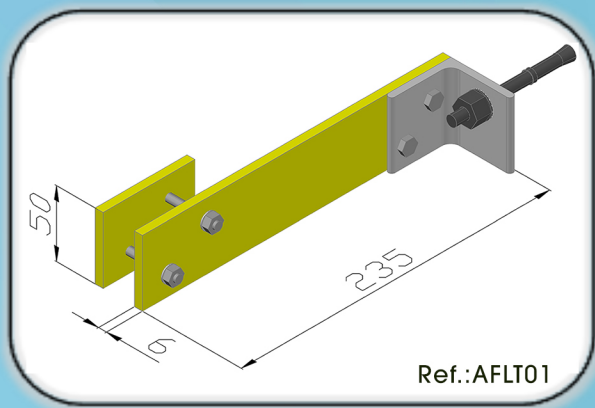

Escaleras | Accesorios y Kits

Disponemos de nuestra propia producción de accesorios de montaje que permite una rápida ejecución de los proyectos especiales. Se encuentran disponibles accesorios manufacturados en PRFV y acero inoxidable.