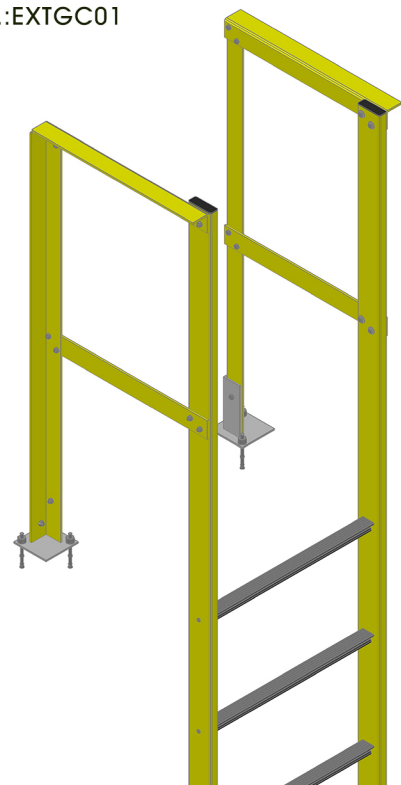

Ref.:EXTGC01