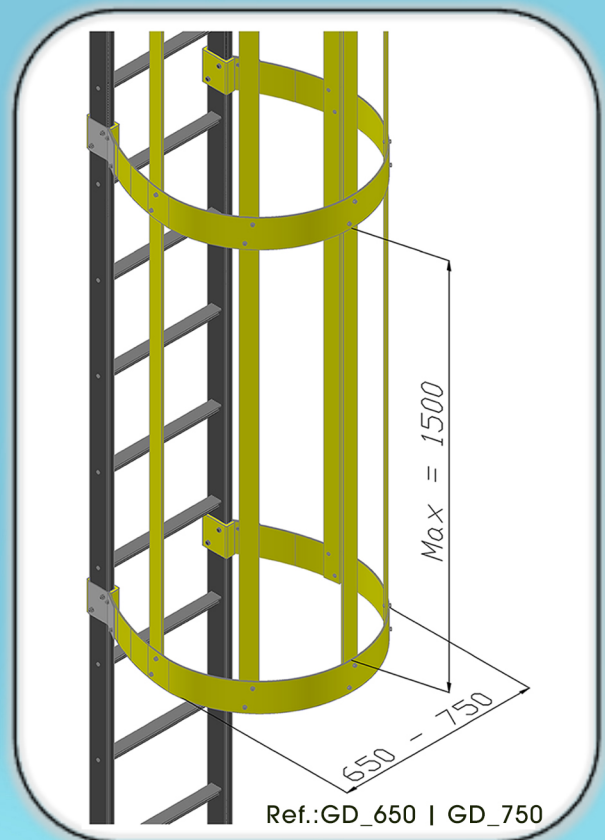

Dado el bajo peso del material, las escaleras pueden ser fabricados en módulos de fácil ensamblaje en la obra

ibérica pultrusionados

Diseño
Técnico

Iberica Pultrusionados @ 2016 - Direitos Reservados

Travessa do Bairro nº 50 - Z.I. Aveleda - Armazém B | 4485-010 AVELEDA VDC - Portugal | Tel.: +351 22 9960117 | info@iberica-pultrusionados.com | www.iberica-pultrusionados.com

Escaleras | Accesorios y Kits

Modelo de escalera vertical EV_IBP_LT: Equipo diseñado y probado para cumplir con ISO 14122-4 y EN131.

Dim.	Equipo Estándar	Límites Normativos
L 1	400 mm y 500 mm	400 mm → 600 mm
L 2	300 mm	225 mm → 300 mm
L 3	Max = 3000 mm	N / D
L 4	2200 mm → 3000 mm	2200 mm → 3000 mm
L 5	Max = 1500 mm	Max = 1500 mm
L 6	Max = 300 mm	Max = 300 mm
L 7	Min = 200 mm	Min = 200 mm
L 8	650 mm y 750 mm	650 mm → 800 mm