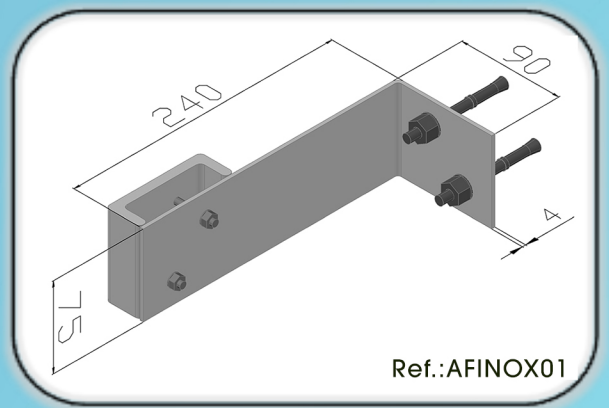

Escaleras | Accesorios y Kits

Disponemos de nuestra propia producción de accesorios de montaje que permite una rápida ejecución de los proyectos especiales. Se encuentran disponibles accesorios manufacturados en PRFV y acero inoxidable.