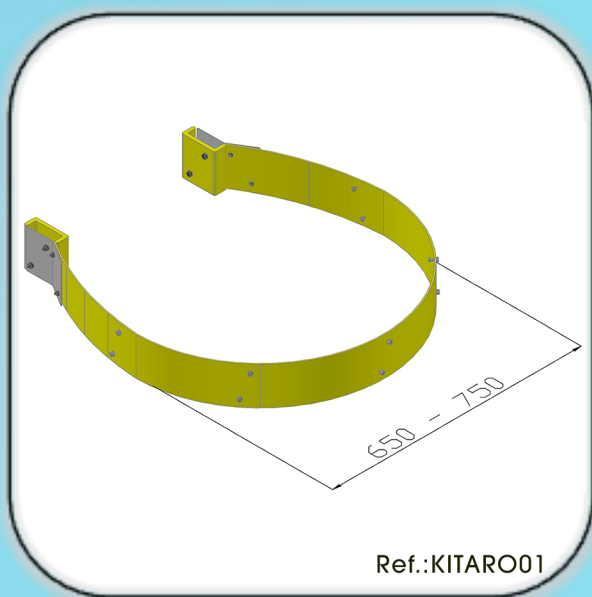

Escaleras | Accesorios y Kits

Modelo de escalera vertical EV_IBP_LT: Equipo diseñado y probado para cumplir con ISO 14122-4 y EN131.

Dim.	Equipo Estándar	Límites Normativos
L 1	400 mm y 500 mm	400 mm → 600 mm
L 2	300 mm	225 mm → 300 mm
L 3	Max = 3000 mm	N / D
L 4	2200 mm → 3000 mm	2200 mm → 3000 mm
L 5	Max = 1500 mm	Max = 1500 mm
L 6	Max = 300 mm	Max = 300 mm
L 7	Min = 200 mm	Min = 200 mm
L 8	650 mm y 750 mm	650 mm → 800 mm