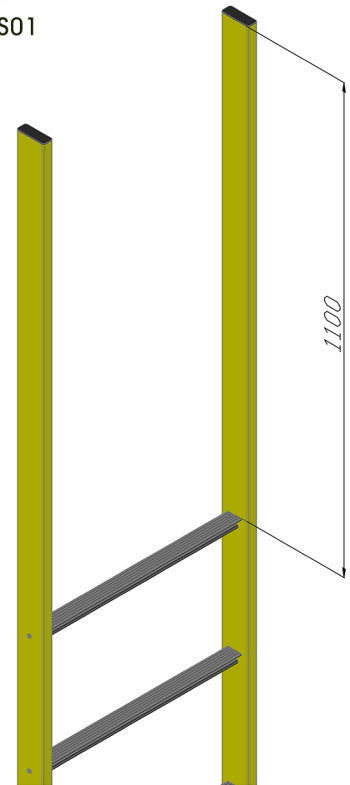

Ref.:EXTS01