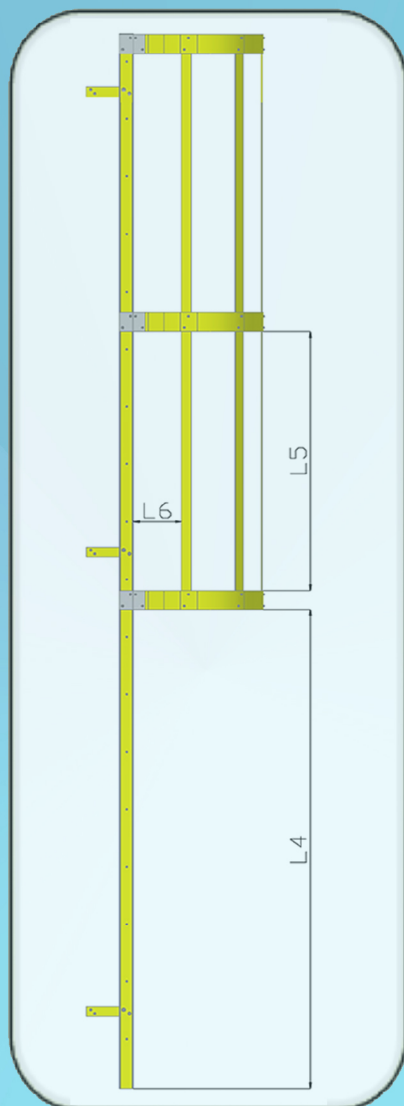

Dado el bajo peso del material, las escaleras pueden ser fabricados en módulos de fácil ensamblaje en la obra

ibérica pultrusionados

Diseño
Técnico

Iberica Pultrusionados @ 2016 - Direitos Reservados

Travessa do Bairro nº 50 - Z.I. Aveleda - Armazém B | 4485-010 AVELEDA VDC - Portugal | Tel.: +351 22 9960117 | info@iberica-pultrusionados.com | www.iberica-pultrusionados.com

Escaleras | Accesorios y Kits

Modelo de escalera vertical EV_IBP_LT: Equipo diseñado y probado para cumplir con ISO 14122-4 y EN131.

Dim.	Equipo Estándar	Límites Normativos
L 1	400 mm y 500 mm	400 mm → 600 mm
L 2	300 mm	225 mm → 300 mm
L 3	Max = 3000 mm	N / D
L 4	2200 mm → 3000 mm	2200 mm → 3000 mm
L 5	Max = 1500 mm	Max = 1500 mm
L 6	Max = 300 mm	Max = 300 mm
L 7	Min = 200 mm	Min = 200 mm
L 8	650 mm y 750 mm	650 mm → 800 mm