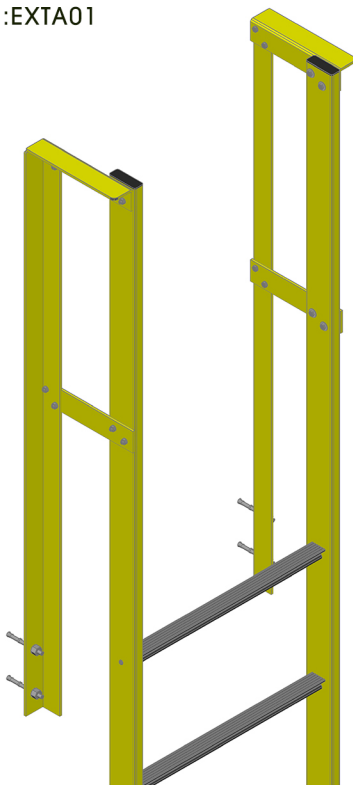

Ref.:EXTA01