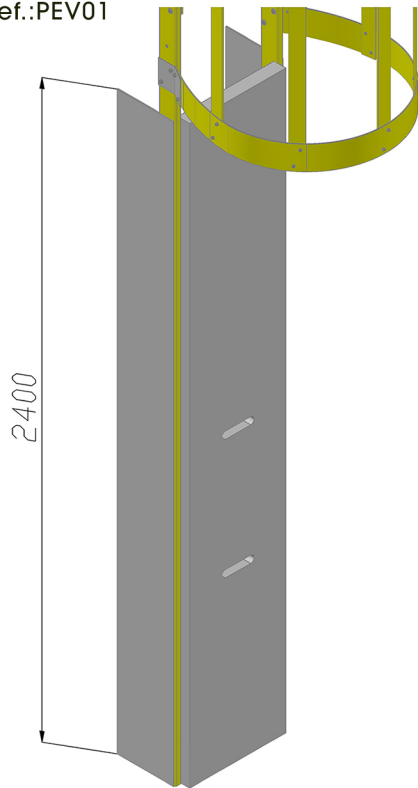

Ref.:PEV01