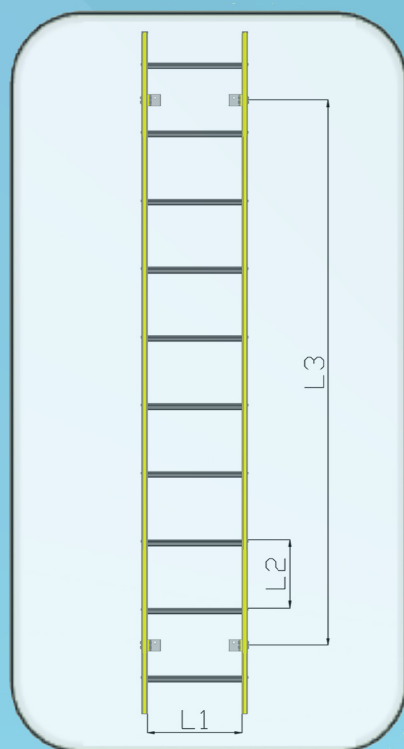

Dado el bajo peso del material, las escaleras pueden ser fabricados en módulos de fácil ensamblaje en la obra

ibérica pultrusionados

Diseño
Técnico

Iberica Pultrusionados @ 2016 - Direitos Reservados

Travessa do Bairro nº 50 - Z.I. Aveleda - Armazém B | 4485-010 AVELEDA VDC - Portugal | Tel.: +351 22 9960117 | info@iberica-pultrusionados.com | www.iberica-pultrusionados.com

Escaleras | Accesorios y Kits

Modelo de escalera vertical EV_IBP_LT: Equipo diseñado y probado para cumplir con ISO 14122-4 y EN131.

Dim.	Equipo Estándar	Límites Normativos
L 1	400 mm y 500 mm	400 mm → 600 mm
L 2	300 mm	225 mm → 300 mm
L 3	Max = 3000 mm	N / D
L 4	2200 mm → 3000 mm	2200 mm → 3000 mm
L 5	Max = 1500 mm	Max = 1500 mm
L 6	Max = 300 mm	Max = 300 mm
L 7	Min = 200 mm	Min = 200 mm
L 8	650 mm y 750 mm	650 mm → 800 mm