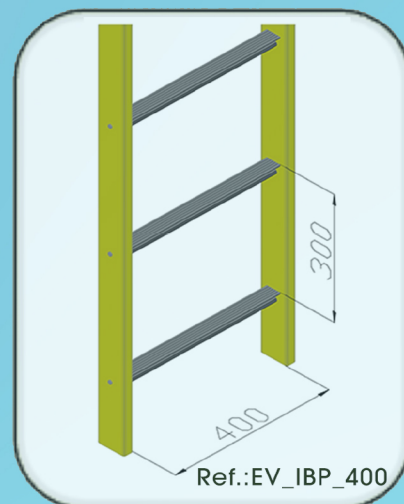

Dado el bajo peso del material, las escaleras pueden ser fabricados en módulos de fácil ensamblaje en la obra

ibérica pultrusionados

Diseño
Técnico

Iberica Pultrusionados @ 2016 - Direitos Reservados

Travessa do Bairro nº 50 - Z.I. Aveleda - Armazém B | 4485-010 AVELEDA VDC - Portugal | Tel.: +351 22 9960117 | info@iberica-pultrusionados.com | www.iberica-pultrusionados.com

Escaleras | Accesorios y Kits

Modelo de escalera vertical EV_IBP_LT: Equipo diseñado y probado para cumplir con ISO 14122-4 y EN131.

Dim.	Equipo Estándar	Límites Normativos
L 1	400 mm y 500 mm	400 mm → 600 mm
L 2	300 mm	225 mm → 300 mm
L 3	Max = 3000 mm	N / D
L 4	2200 mm → 3000 mm	2200 mm → 3000 mm
L 5	Max = 1500 mm	Max = 1500 mm
L 6	Max = 300 mm	Max = 300 mm
L 7	Min = 200 mm	Min = 200 mm
L 8	650 mm y 750 mm	650 mm → 800 mm