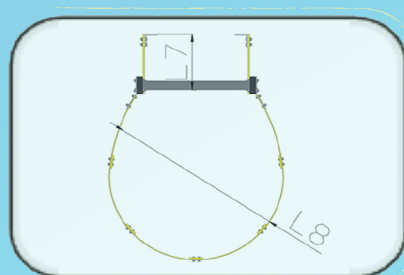

Dado el bajo peso del material, las escaleras pueden ser fabricados en módulos de fácil ensamblaje en la obra

ibérica pultrusionados

Diseño
Técnico

Iberica Pultrusionados @ 2016 - Direitos Reservados

Travessa do Bairro nº 50 - Z.I. Aveleda - Armazém B | 4485-010 AVELEDA VDC - Portugal | Tel.: +351 22 9960117 | info@iberica-pultrusionados.com | www.iberica-pultrusionados.com

Escaleras | Accesorios y Kits

Modelo de escalera vertical EV_IBP_LT: Equipo diseñado y probado para cumplir con ISO 14122-4 y EN131.

Dim.	Equipo Estándar	Límites Normativos
L 1	400 mm y 500 mm	400 mm → 600 mm
L 2	300 mm	225 mm → 300 mm
L 3	Max = 3000 mm	N / D
L 4	2200 mm → 3000 mm	2200 mm → 3000 mm
L 5	Max = 1500 mm	Max = 1500 mm
L 6	Max = 300 mm	Max = 300 mm
L 7	Min = 200 mm	Min = 200 mm
L 8	650 mm y 750 mm	650 mm → 800 mm