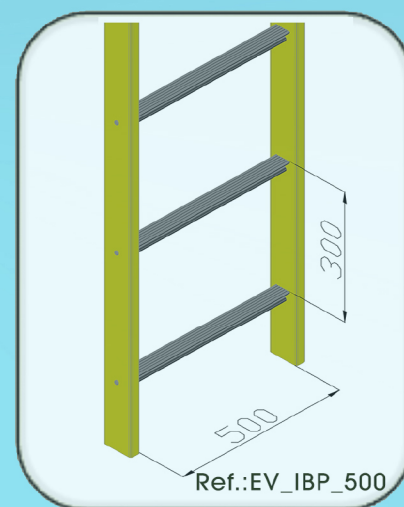

Dado el bajo peso del material, las escaleras pueden ser fabricados en módulos de fácil ensamblaje en la obra

ibérica pultrusionados

Diseño
Técnico

Iberica Pultrusionados @ 2016 - Direitos Reservados

Travessa do Bairro nº 50 - Z.I. Aveleda - Armazém B | 4485-010 AVELEDA VDC - Portugal | Tel.: +351 22 9960117 | info@iberica-pultrusionados.com | www.iberica-pultrusionados.com

Escaleras | Accesorios y Kits

Modelo de escalera vertical EV_IBP_LT: Equipo diseñado y probado para cumplir con ISO 14122-4 y EN131.

Dim.	Equipo Estándar	Límites Normativos
L 1	400 mm y 500 mm	400 mm → 600 mm
L 2	300 mm	225 mm → 300 mm
L 3	Max = 3000 mm	N / D
L 4	2200 mm → 3000 mm	2200 mm → 3000 mm
L 5	Max = 1500 mm	Max = 1500 mm
L 6	Max = 300 mm	Max = 300 mm
L 7	Min = 200 mm	Min = 200 mm
L 8	650 mm y 750 mm	650 mm → 800 mm