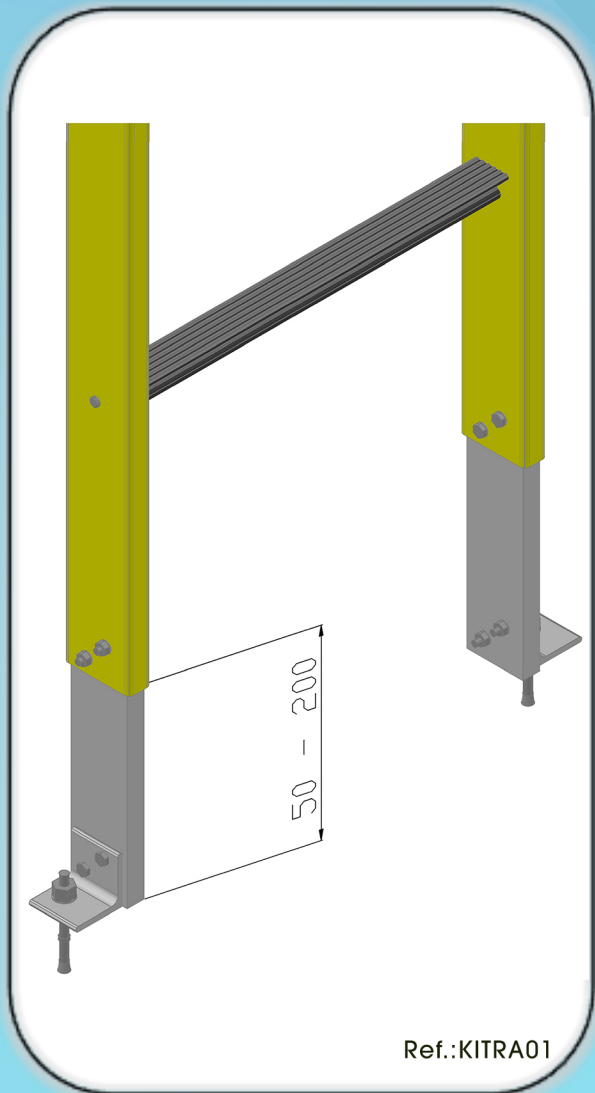

Escaleras | Accesorios y Kits

Disponemos de nuestra propia producción de accesorios de montaje que permite una rápida ejecución de los proyectos especiales. Se encuentran disponibles accesorios manufacturados en PRFV y acero inoxidable.