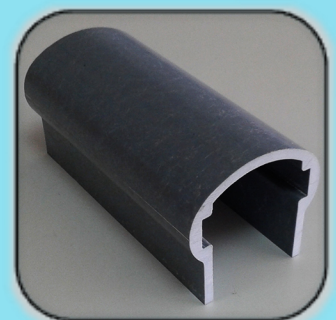

C
A
T
Á
L
O
G
O

Perfiles y Barras

ibérica pultrusionados

Fotografías

Material

Iberica Pultrusionados @ 2016 - Direitos Reservados

Travessa do Bairro nº 50 - Z.I. Aveleda - Armazém B | 4485-010 AVELEDA VDC - Portugal | Tel.: +351 22 9960117 | info@iberica-pultrusionados.com | www.iberica-pultrusionados.com

ibérica pultrusionados

Perfiles y Barras

Perfiles y Barras

Tenemos una buena gama de barras y perfiles. Los accesorios de FRP, polietileno y acero inoxidable también están disponibles, lo que permite una ejecución rápida de proyectos especiales.

Perfiles

Perfiles

Tenemos una buena gama de barras y perfiles. Los accesorios de FRP, polietileno y acero inoxidable también están disponibles, lo que permite una ejecución rápida de proyectos especiales.