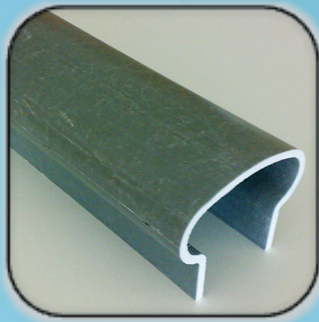

C
A
T
Á
L
O
G
O

Perfiles y Barras

ibérica pultrusionados

Fotografías

Material

Iberica Pultrusionados @ 2016 - Direitos Reservados

Travessa do Bairro nº 50 - Z.I. Aveleda - Armazém B | 4485-010 AVELEDA VDC - Portugal | Tel.: +351 22 9960117 | info@iberica-pultrusionados.com | www.iberica-pultrusionados.com

ibérica pultrusionados

Perfiles y Barras

Perfiles y Barras

Tenemos una buena gama de barras y perfiles. Los accesorios de FRP, polietileno y acero inoxidable también están disponibles, lo que permite una ejecución rápida de proyectos especiales.

Perfiles

Perfiles

Tenemos una buena gama de barras y perfiles. Los accesorios de FRP, polietileno y acero inoxidable también están disponibles, lo que permite una ejecución rápida de proyectos especiales.