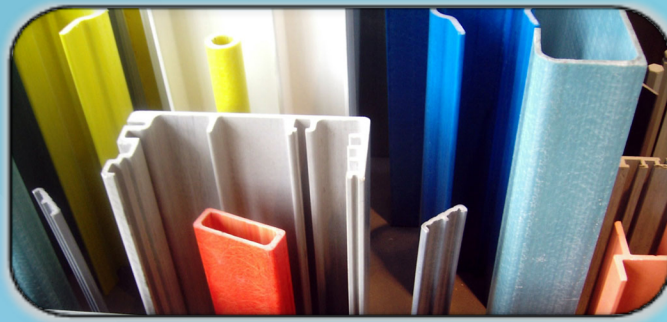

C
A
T
Á
L
O
G
O

Perfiles y Barras

ibérica pultrusionados

Fotografías

Material

Iberica Pultrusionados @ 2016 - Direitos Reservados

Travessa do Bairro nº 50 - Z.I. Aveleda - Armazém B | 4485-010 AVELEDA VDC - Portugal | Tel.: +351 22 9960117 | info@iberica-pultrusionados.com | www.iberica-pultrusionados.com

ibérica pultrusionados

Perfiles y Barras

Perfiles y Barras

Tenemos una buena gama de barras y perfiles. Los accesorios de FRP, polietileno y acero inoxidable también están disponibles, lo que permite una ejecución rápida de proyectos especiales.

Perfiles

Perfiles

Tenemos una buena gama de barras y perfiles. Los accesorios de FRP, polietileno y acero inoxidable también están disponibles, lo que permite una ejecución rápida de proyectos especiales.