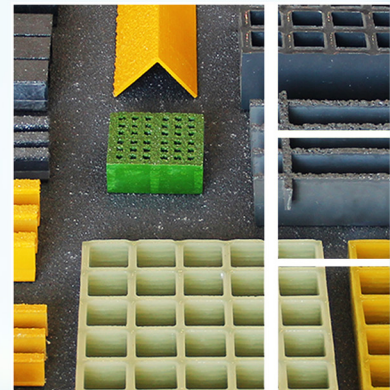

C
A
T
Á
L
O
G
O

Perfiles y Barras

ibérica pultrusionados

Fotografías

Material

Iberica Pultrusionados @ 2016 - Direitos Reservados

Travessa do Bairro nº 50 - Z.I. Aveleda - Armazém B | 4485-010 AVELEDA VDC - Portugal | Tel.: +351 22 9960117 | info@iberica-pultrusionados.com | www.iberica-pultrusionados.com

ibérica pultrusionados

Perfiles y Barras

Perfiles y Barras

Tenemos una buena gama de barras y perfiles. Los accesorios de FRP, polietileno y acero inoxidable también están disponibles, lo que permite una ejecución rápida de proyectos especiales.

Perfiles

Perfiles

Tenemos una buena gama de barras y perfiles. Los accesorios de FRP, polietileno y acero inoxidable también están disponibles, lo que permite una ejecución rápida de proyectos especiales.