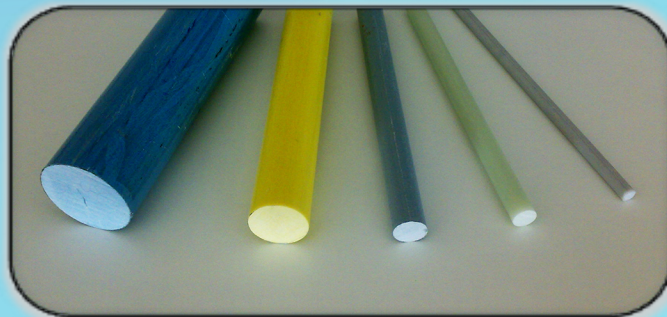

C
A
T
Á
L
O
G
O

Perfiles y Barras

ibérica pultrusionados

Fotografías

Material

Iberica Pultrusionados @ 2016 - Direitos Reservados

Travessa do Bairro nº 50 - Z.I. Aveleda - Armazém B | 4485-010 AVELEDA VDC - Portugal | Tel.: +351 22 9960117 | info@iberica-pultrusionados.com | www.iberica-pultrusionados.com

ibérica pultrusionados

Perfiles y Barras

Perfiles y Barras

Tenemos una buena gama de barras y perfiles. Los accesorios de FRP, polietileno y acero inoxidable también están disponibles, lo que permite una ejecución rápida de proyectos especiales.

Perfiles

Perfiles

Tenemos una buena gama de barras y perfiles. Los accesorios de FRP, polietileno y acero inoxidable también están disponibles, lo que permite una ejecución rápida de proyectos especiales.