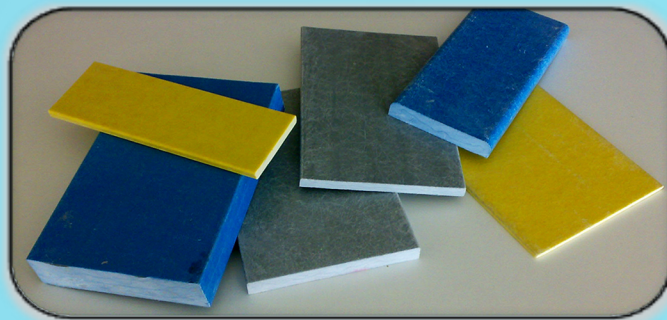

C
A
T
Á
L
O
G
O

Perfiles y Barras

ibérica pultrusionados

Fotografías

Material

Iberica Pultrusionados @ 2016 - Direitos Reservados

Travessa do Bairro nº 50 - Z.I. Aveleda - Armazém B | 4485-010 AVELEDA VDC - Portugal | Tel.: +351 22 9960117 | info@iberica-pultrusionados.com | www.iberica-pultrusionados.com

ibérica pultrusionados

Perfiles y Barras

Perfiles y Barras

Tenemos una buena gama de barras y perfiles. Los accesorios de FRP, polietileno y acero inoxidable también están disponibles, lo que permite una ejecución rápida de proyectos especiales.

Perfiles

Perfiles

Tenemos una buena gama de barras y perfiles. Los accesorios de FRP, polietileno y acero inoxidable también están disponibles, lo que permite una ejecución rápida de proyectos especiales.