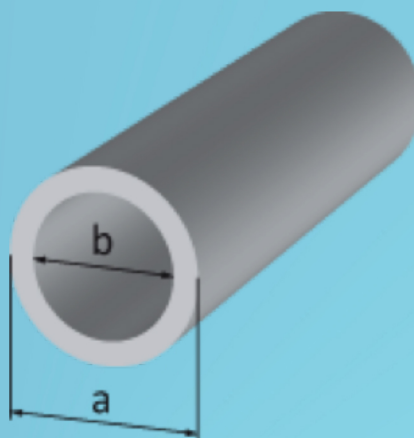

C A T Á L O G

Round Tube

ibérica pultrusionados

Technical Drawing

Iberica Pultrusionados @ 2016 - Direitos Reservados

Travessa do Bairro nº 50 - Z.I. Aveleda - Armazém B | 4485-010 AVELEDA VDC - Portugal | Tel.: +351 22 9960117 | info@iberica-pultrusionados.com | www.iberica-pultrusionados.com

Tra

Round tube | Tables

Round tube 25 | Characteristics

Reference IBP.9407001	a(mm)	b(mm)			
	25	18			

Round tube 40 | Characteristics

Reference IBP.9407003	a(mm)	b(mm)			
	40	30			

Round tube 29 | Characteristics

Reference IBP.9407004	a(mm)	b(mm)			
	29	18			

Round tube 50 | Characteristics

Reference IBP.9407005	a(mm)	b(mm)			
	50	43	RAL 1023		

ibérica pultrusionados