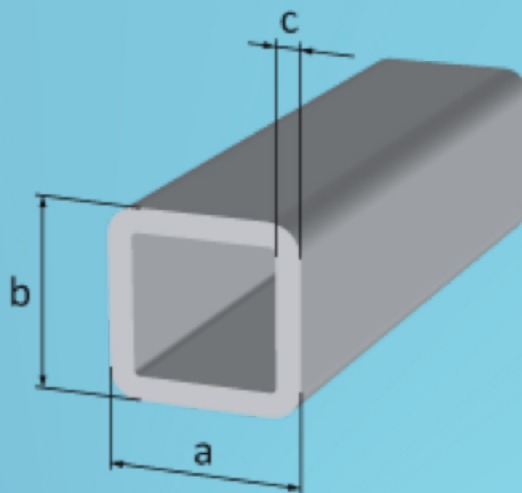

C A T Á L O G

Squared Tube

ibérica pultrusionados

Technical Drawing

Iberica Pultrusionados @ 2016 - Direitos Reservados

Travessa do Bairro nº 50 - Z.I. Aveleda - Armazém B | 4485-010 AVELEDA VDC - Portugal | Tel.: +351 22 9960117 | info@iberica-pultrusionados.com | www.iberica-pultrusionados.com

Tra

Square tubes | Tables

Tubes 50x50x5 | Characteristics

Reference	IBP.9405001	a(mm)	b(mm)	c(mm)			
		50	50	5			

Tubes 50x50x3,5 | Characteristics

Reference	IBP.9405001_1	a(mm)	b(mm)	c(mm)			
		50	50	3,5			

Tubes 30x20x3 | Characteristics

Reference	IBP.9406001	a(mm)	b(mm)	c(mm)			
		30	20	3			

Tubes 70x24x3 | Characteristics

Reference	IBP.9406003	a(mm)	b(mm)	c(mm)			
		70	24	3			

Tubes 103,5x83,5x10 | Characteristics

Reference	IBP.9406005	a(mm)	b(mm)	c(mm)			
		103,5	83,5	10			

Tubes 150x25x3 | Characteristics

Reference	IBP.9413002	a(mm)	b(mm)	c(mm)			
		150	25	3			

ibérica pultrusionados