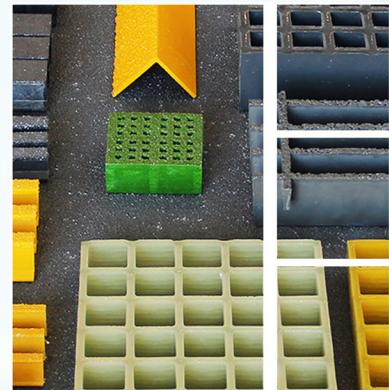

C A T Á L O G

Squared Tube

ibérica pultrusionados

Technical Drawing

Iberica Pultrusionados @ 2016 - Direitos Reservados

Travessa do Bairro nº 50 - Z.I. Aveleda - Armazém B | 4485-010 AVELEDA VDC - Portugal | Tel.: +351 22 9960117 | info@iberica-pultrusionados.com | www.iberica-pultrusionados.com

Tra

Square tubes | Tables

Tubes 50x50x5 | Characteristics

Reference	IBP.9405001	a(mm)	b(mm)	c(mm)			
		50	50	5			

Tubes 50x50x3,5 | Characteristics

Reference	IBP.9405001_1	a(mm)	b(mm)	c(mm)			
		50	50	3,5			

Tubes 30x20x3 | Characteristics

Reference	IBP.9406001	a(mm)	b(mm)	c(mm)			
		30	20	3			

Tubes 70x24x3 | Characteristics

Reference	IBP.9406003	a(mm)	b(mm)	c(mm)			
		70	24	3			

Tubes 103,5x83,5x10 | Characteristics

Reference	IBP.9406005	a(mm)	b(mm)	c(mm)			
		103,5	83,5	10			

Tubes 150x25x3 | Characteristics

Reference	IBP.9413002	a(mm)	b(mm)	c(mm)			
		150	25	3			

ibérica pultrusionados