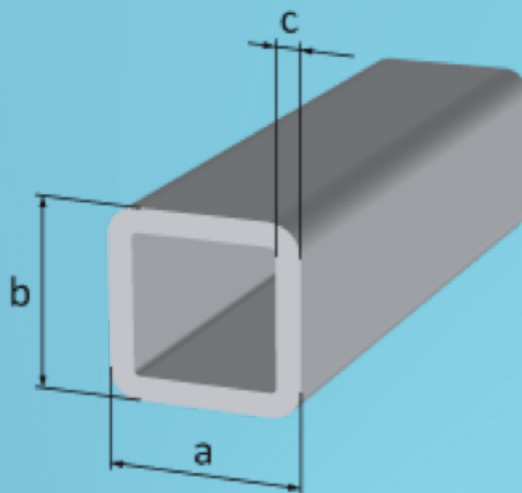

C A T Á L O G O

Tubo Cuadrado

ibérica pultrusionados

Diseño
Técnico

Iberica Pultrusionados @ 2016 - Direitos Reservados

Travessa do Bairro nº 50 - Z.I. Aveleda - Armazém B | 4485-010 AVELEDA VDC - Portugal | Tel.: +351 22 9960117 | info@iberica-pultrusionados.com | www.iberica-pultrusionados.com

Tubos quadrados | Tabelas

Tubo 50x50x5 | Características

Referência	IBP.9405001	a(mm)	b(mm)	c(mm)			
		50	50	5			

Tubo 50x50x3,5 | Características

Referência	IBP.9405001_1	a(mm)	b(mm)	c(mm)			
		50	50	3,5			

Tubo 30x20x3 | Características

Referência	IBP.9406001	a(mm)	b(mm)	c(mm)			
		30	20	3			

Tubo 70x24x3 | Características

Referência	IBP.9406003	a(mm)	b(mm)	c(mm)			
		70	24	3			

Tubo 103,5x83,5x10 | Características

Referência	IBP.9406005	a(mm)	b(mm)	c(mm)			
		103,5	83,5	10			

Tubo 150x25x3 | Características

Referência	IBP.9413002	a(mm)	b(mm)	c(mm)			
		150	25	3			

ibérica pultrusionados