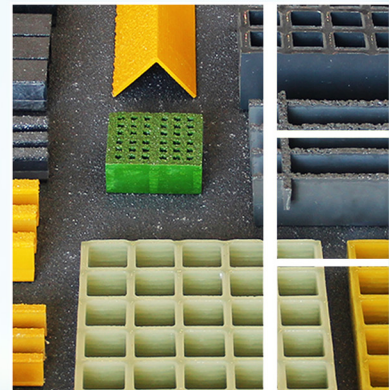

C A T Á L O G O

Tubo Redondo

ibérica pultrusionados

Diseño
Técnico

Iberica Pultrusionados @ 2016 - Direitos Reservados

Travessa do Bairro nº 50 - Z.I. Aveleda - Armazém B | 4485-010 AVELEDA VDC - Portugal | Tel.: +351 22 9960117 | info@iberica-pultrusionados.com | www.iberica-pultrusionados.com

Tubos redondos | Tablas

Tubos redondos 25 | Características

Reference	a(mm)	b(mm)			
IBP.9407001	25	18			

Tubos redondos 40 | Características

Reference	a(mm)	b(mm)			
IBP.9407003	40	30			

Tubos redondos 29 | Características

Reference	a(mm)	b(mm)			
IBP.9407004	29	18			

Tubos redondos 50 | Características

Reference	a(mm)	b(mm)			
IBP.9407005	50	43			

ibérica pultrusionados