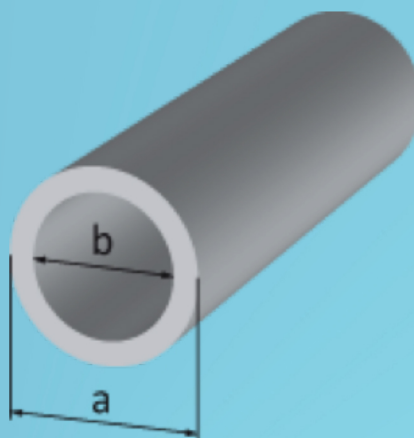

C A T Á L O G O

Tubo Redondo

ibérica pultrusionados

Diseño
Técnico

Iberica Pultrusionados @ 2016 - Direitos Reservados

Travessa do Bairro nº 50 - Z.I. Aveleda - Armazém B | 4485-010 AVELEDA VDC - Portugal | Tel.: +351 22 9960117 | info@iberica-pultrusionados.com | www.iberica-pultrusionados.com

Tubos redondos | Tablas

Tubos redondos 25 | Características

Reference	a(mm)	b(mm)			
IBP.9407001	25	18			

Tubos redondos 40 | Características

Reference	a(mm)	b(mm)			
IBP.9407003	40	30			

Tubos redondos 29 | Características

Reference	a(mm)	b(mm)			
IBP.9407004	29	18			

Tubos redondos 50 | Características

Reference	a(mm)	b(mm)			
IBP.9407005	50	43			

ibérica pultrusionados