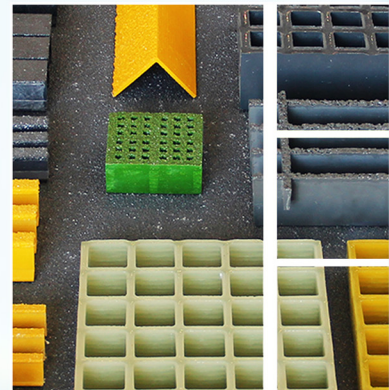

## U Bar Tables

**ibérica** pultrusionados

### U Bar 90x30x4 | Characteristics

Reference	IBP.9402003	a(mm)	b(mm)	c(mm)		
		90	30	4		

### U Bar 150x65x10 | Characteristics

Reference	IBP.9402005	a(mm)	b(mm)	c(mm)		
		150	65	10		

### U Bar 600x48x12x4 | Characteristics

Reference	IBP.9402007	a(mm)	b(mm)	c(mm)	d(mm)	
		600	48	12	4	