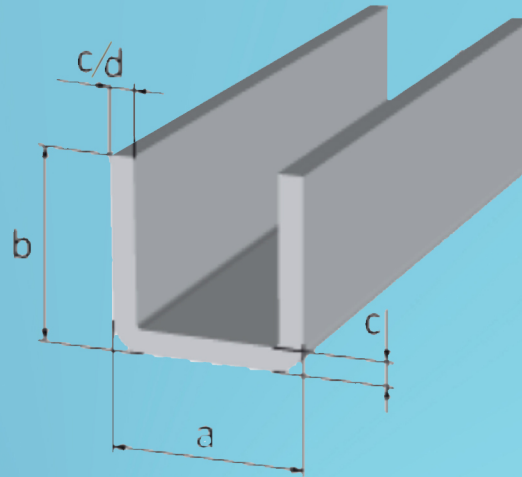

U Bar Tables

U Bar 90x30x4 | Characteristics

Reference	IBP.9402003	a(mm)	b(mm)	c(mm)		
		90	30	4		

U Bar 90x30x8 | Characteristics

Reference	IBP.9402004	a(mm)	b(mm)	c(mm)		
		90	30	8		

U Bar 150x65x10 | Characteristics

Reference	IBP.9402005	a(mm)	b(mm)	c(mm)		
		150	65	10		

U Bar 150x8 | Characteristics

Reference	IBP.94020051	a(mm)	b(mm)	c(mm)		
		150		8		

U Bar 600x48x12x4 | Characteristics

Reference	IBP.9402007	a(mm)	b(mm)	c(mm)	d(mm)	
		600	48	12	4